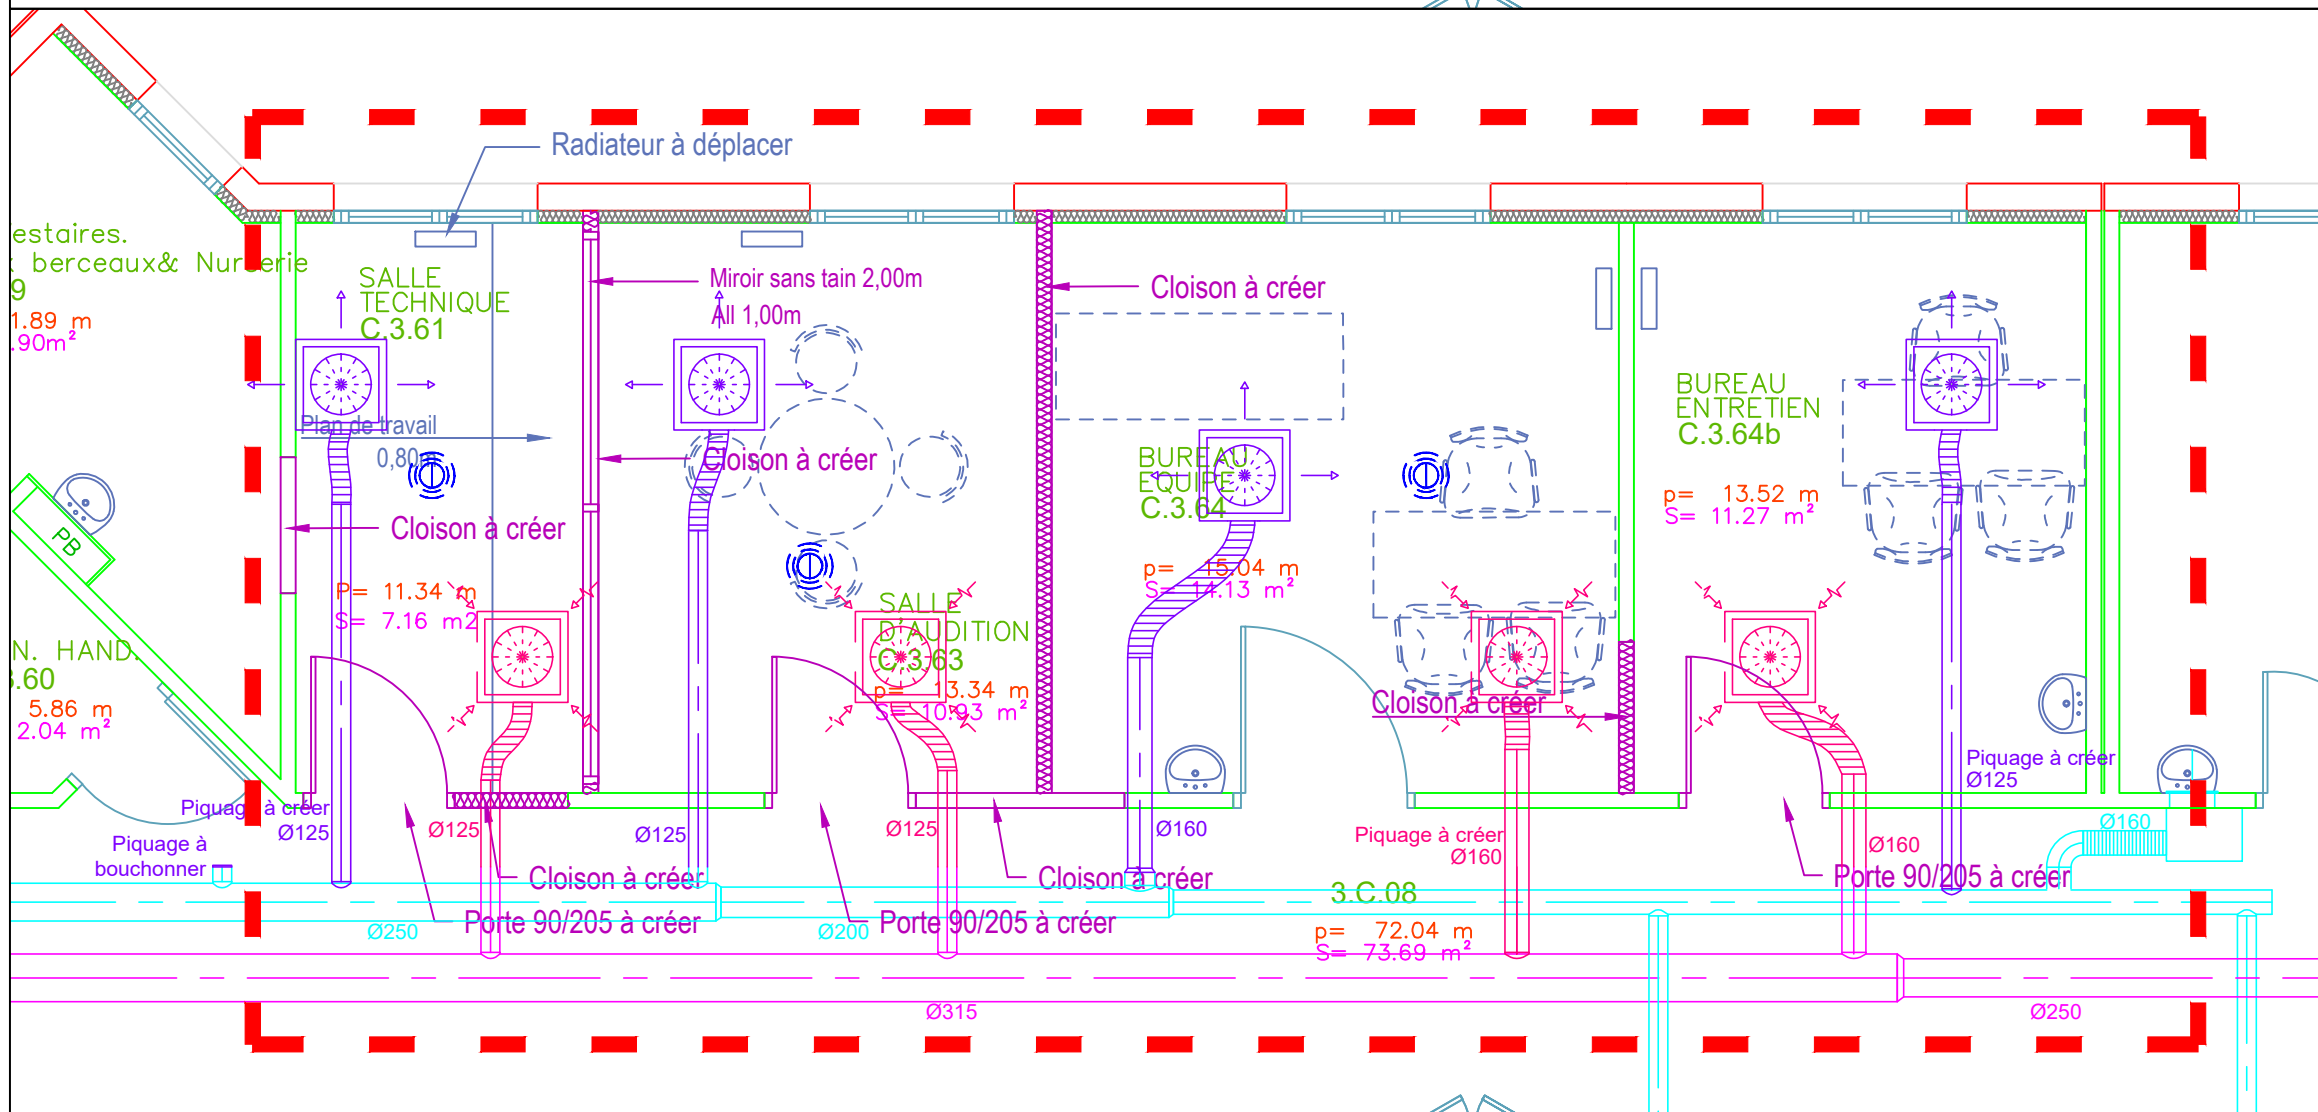

LEGENDE

- Bouton poussoir - IP20 / IK02
- Détecteur de présence et luminosité 360° encastré
- Prise de courant 16A 2P+T - IP20 / IK02
- Prise RJ45 - IP20 / IK 02
- Conjoncteur téléphonique
- Détecteur Optique
- Indicateur d'Action (IA)
- Luminaire type 01 : Luminaire encastré 60x60 à Led avec vasque
- Luminaire type 02 : Downlight rond à Led
- Goulotte PVC 2 compartiments
- Appareillage existants conservés

PROJET ELECTRICITE
Ech : 1/50°

LEGENDE

- Réseau soufflage existant
- Réseau reprise existant
- Réseau soufflage à créer
- Réseau reprise à créer
- Conduit souple isophonique

PROJET CVC
Ech : 1/50°