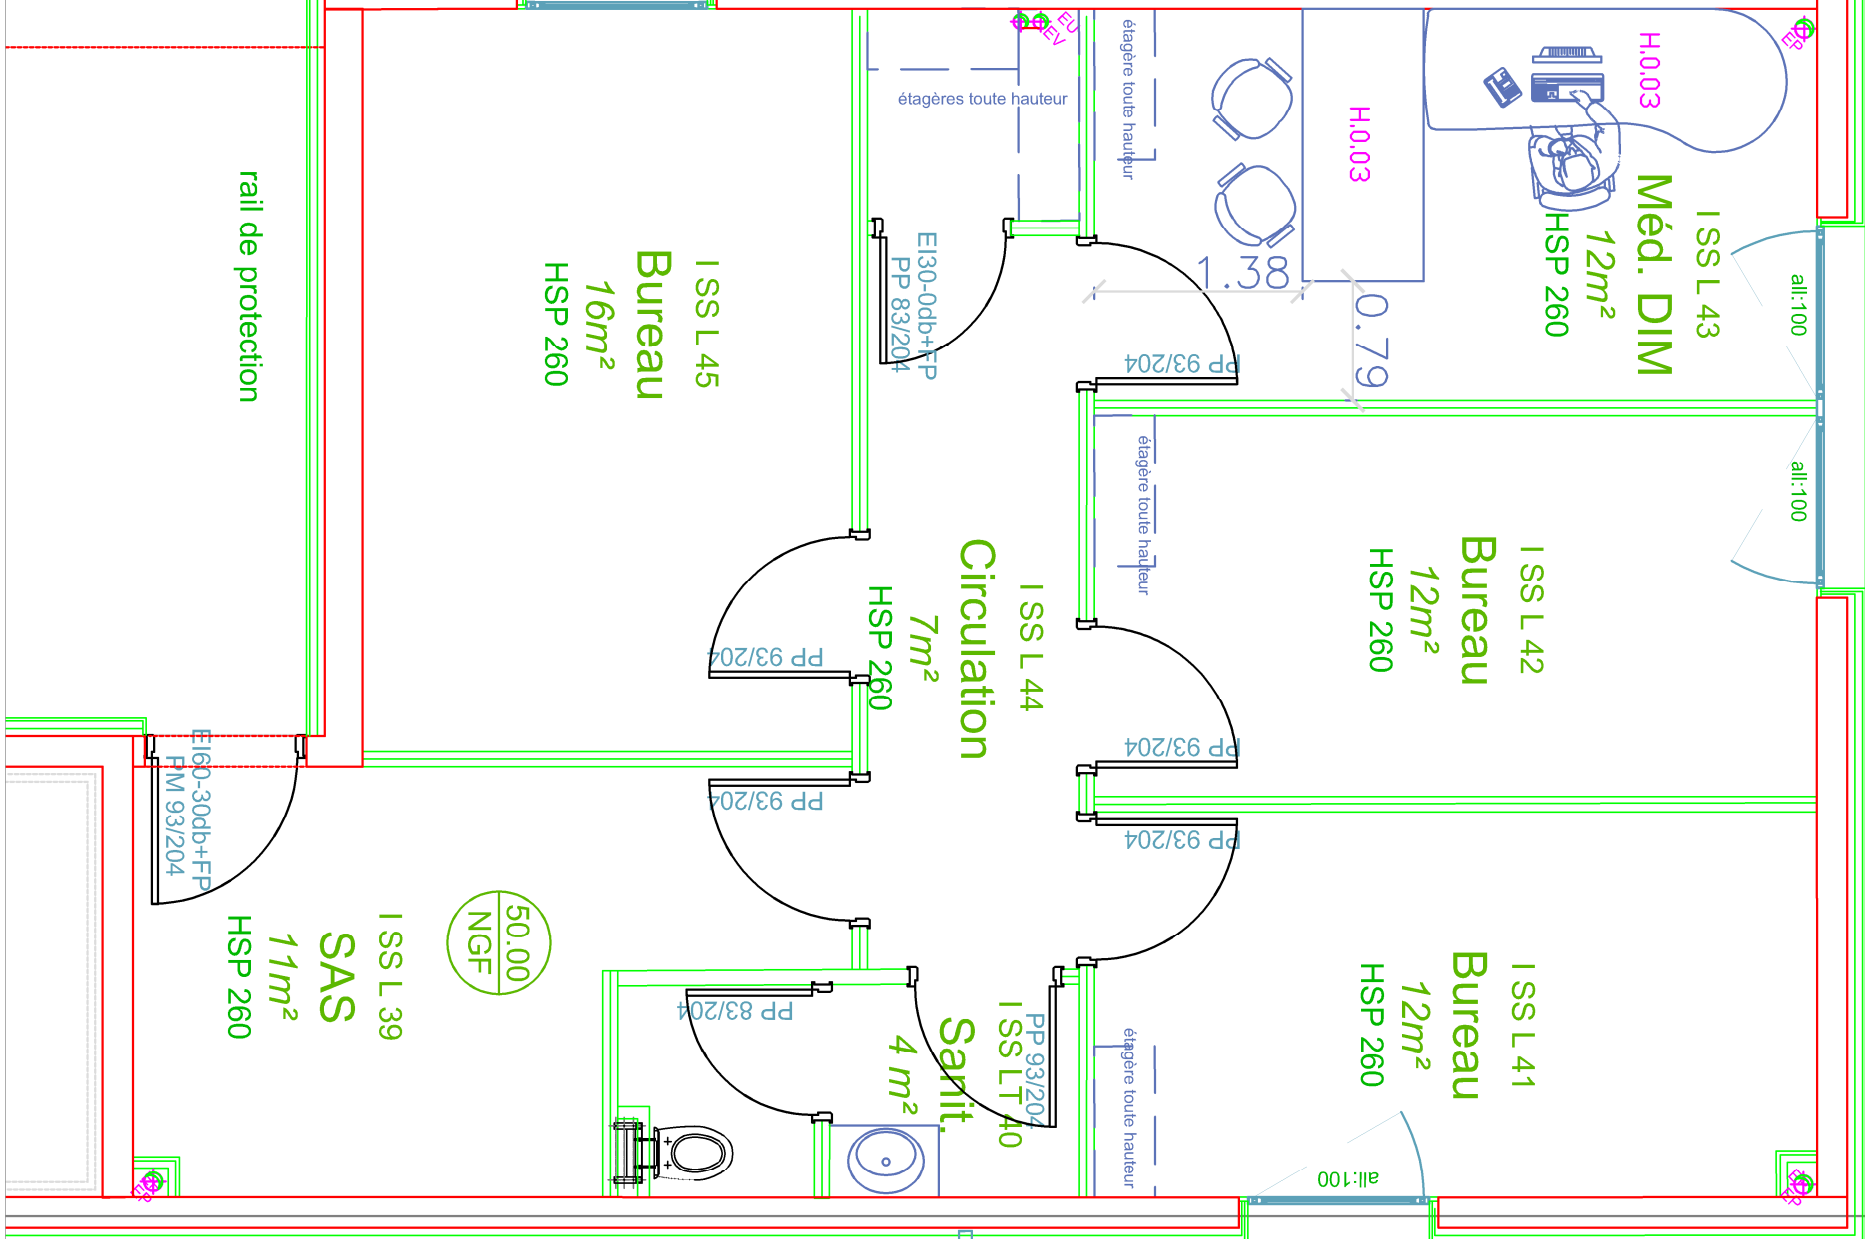

Caniveau à grille

ACCEMENT LIVRAISON

Marquage au sol

rail de protection

Fixe CF 1h

50.00ngf  
50.28ngf

Porte coulissante

Marquage au sol